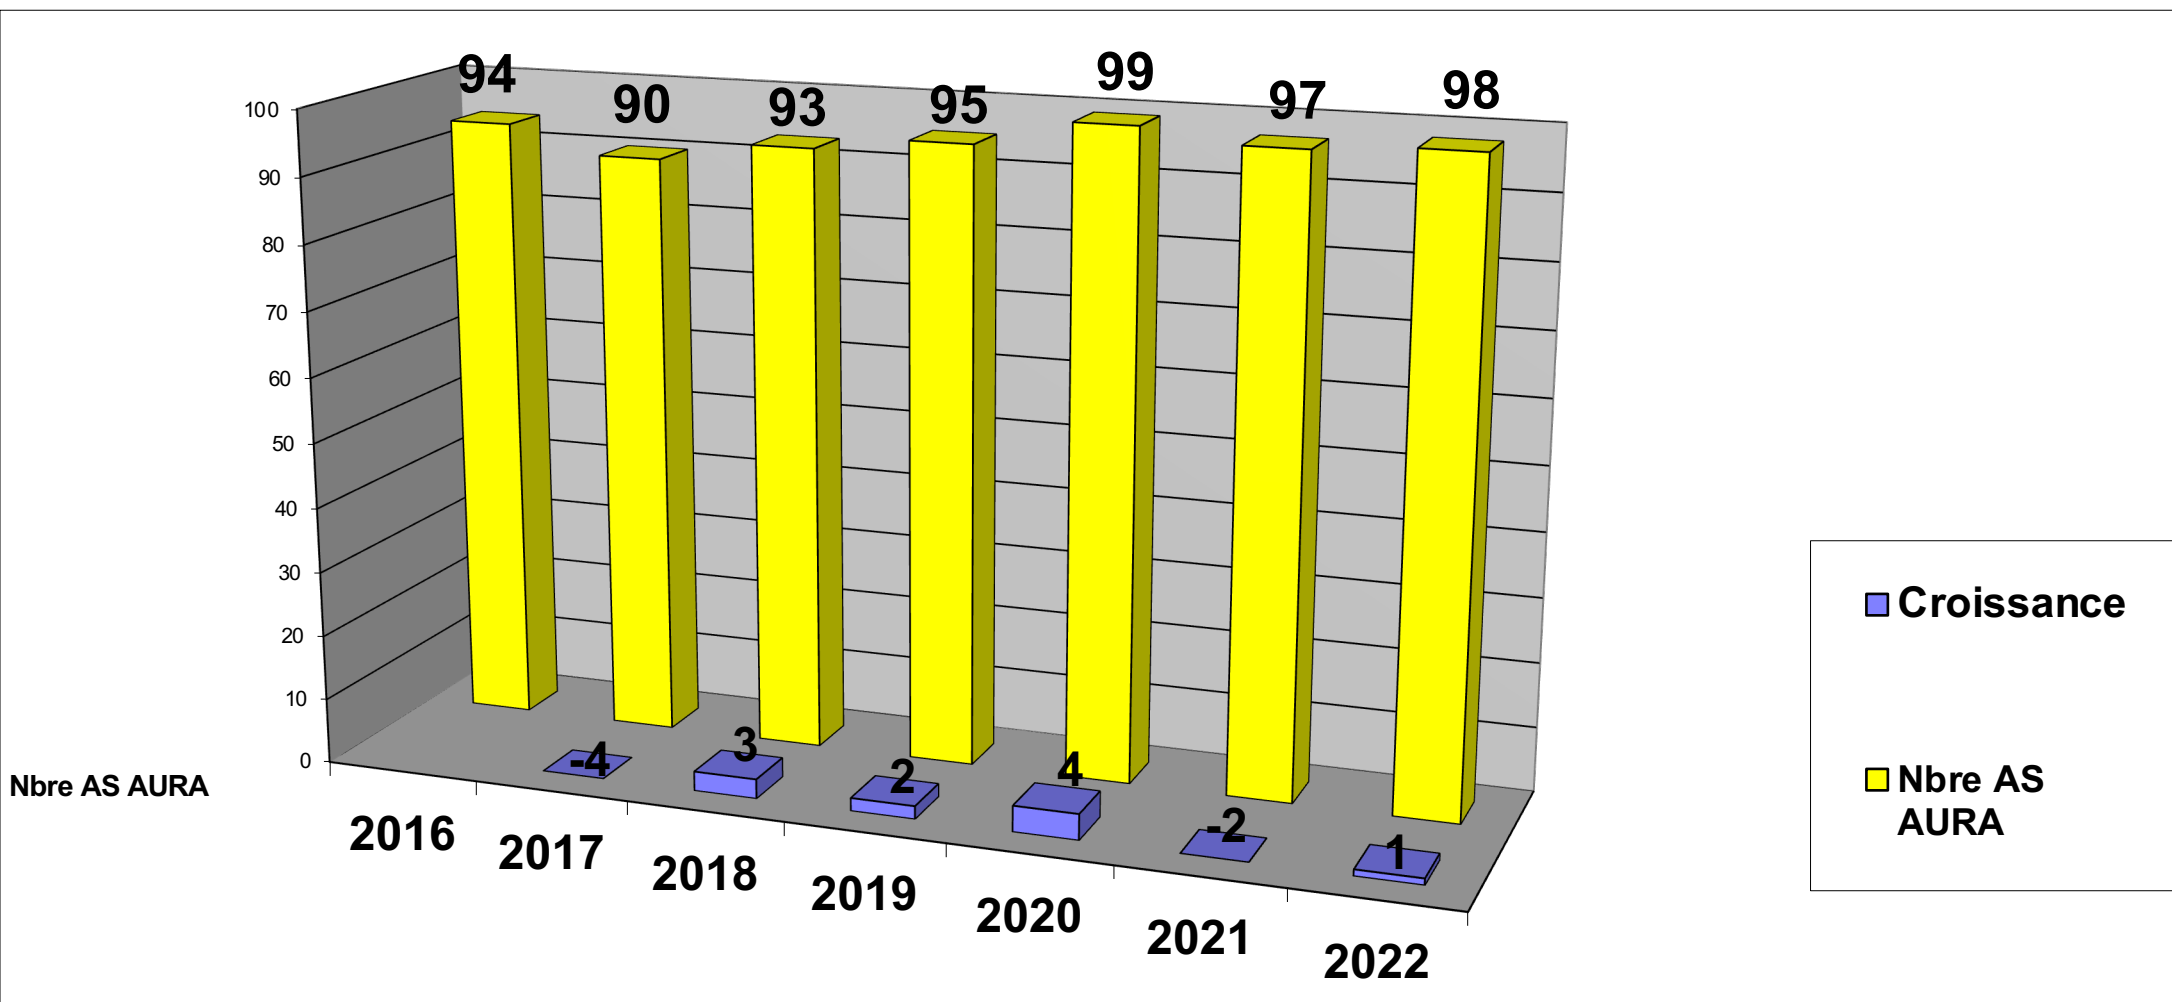

Evolution du Nombre d'AS Entreprise AURA 2022